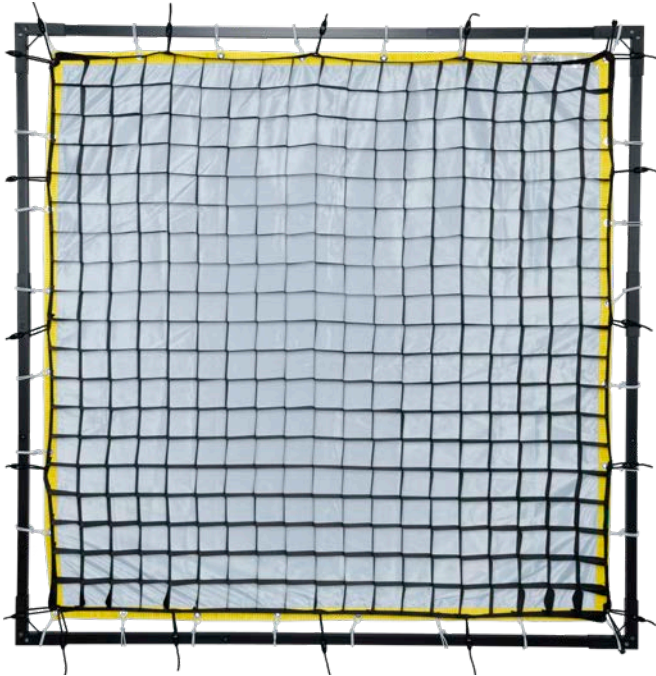

# Egg Crates

In idealer Ergänzung zu den Butterflies regulieren Sie mit Rosco Egg Crates den gewünschten Abstrahlwinkel und das Streulicht.

- Entwickelt für einen schnellen Auf- und Abbau
- Individuelle Anfertigungen möglich
- Verfügbar mit 40° oder 50° Abstrahlwinkel