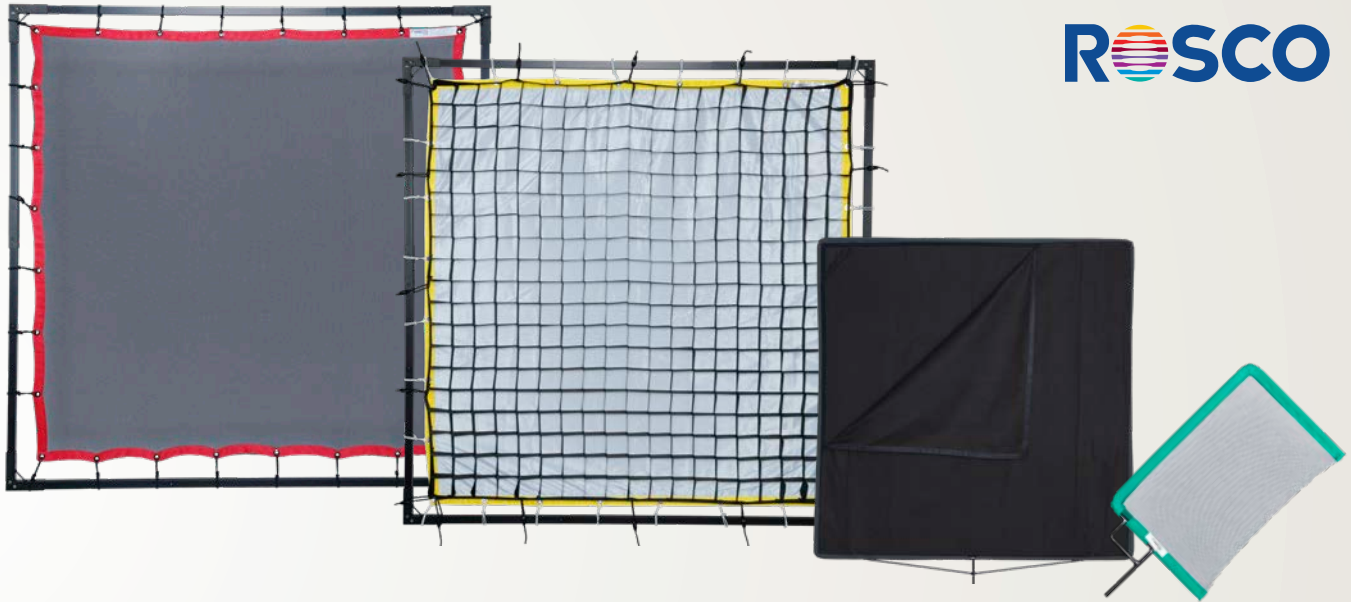

ROSCO

Roscotex

Textiles für Film und TV